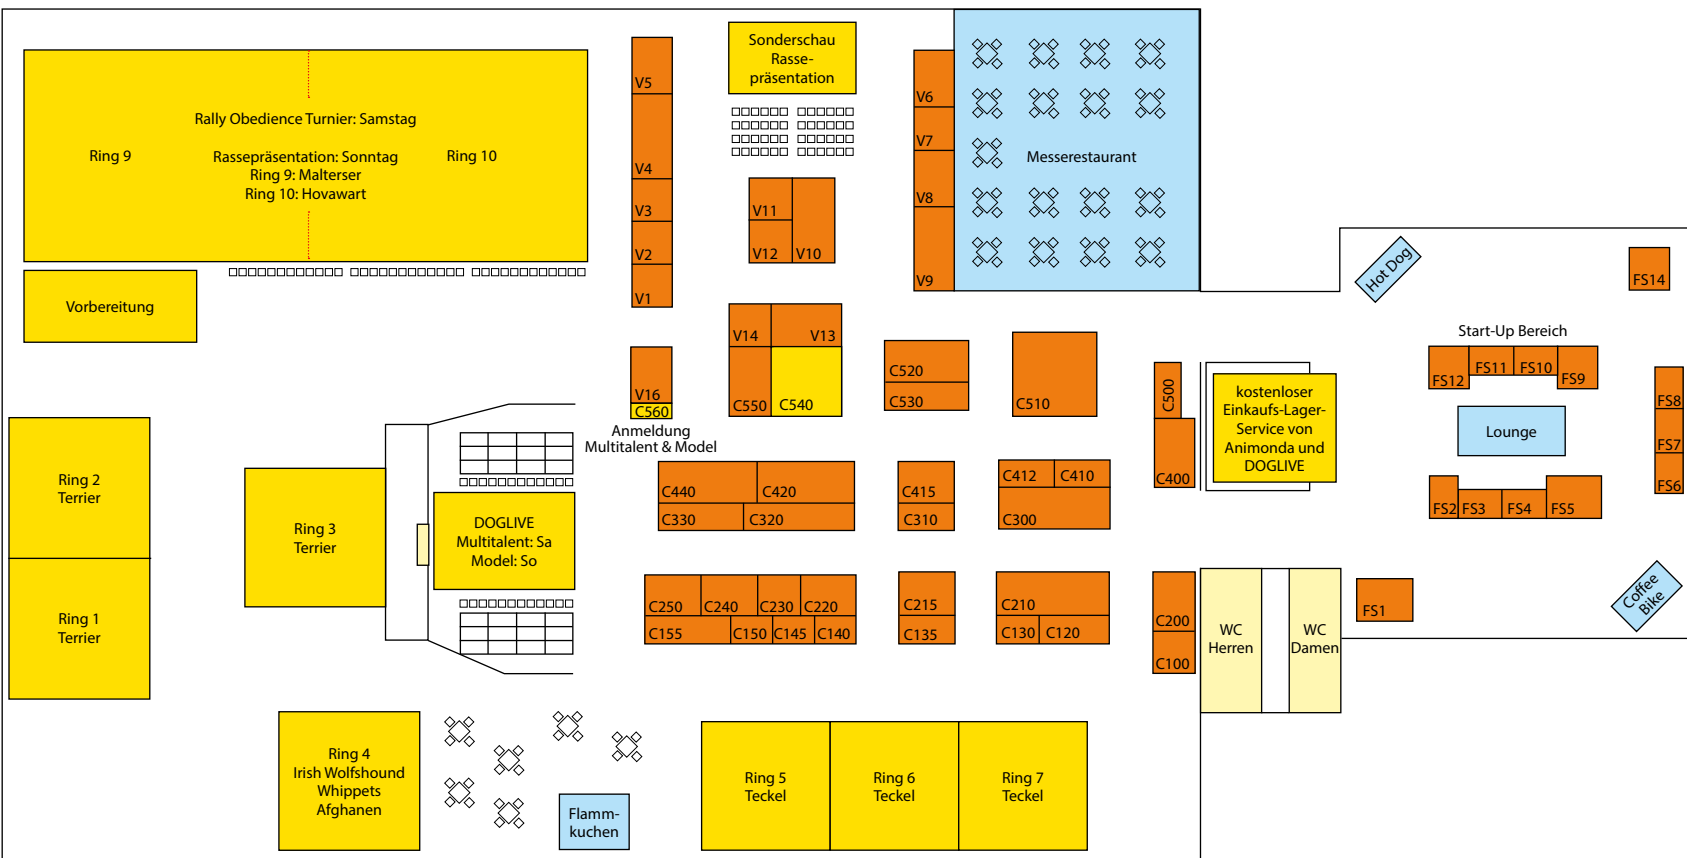

Messehalle Süd

Forum Süd

- Gastronomie
- Aktionsflächen
- Messestände
- Doglive Rallye Stationen

Forum Süd

Messehalle Mitte

● Gastronomie

● Aktionsflächen

● Messestände

● Doglive Rallye Stationen

Forum Nord

Messehalle Nord

● Gastronomie

● Aktionsflächen

● Messestände

● Doglive Rallye Stationen