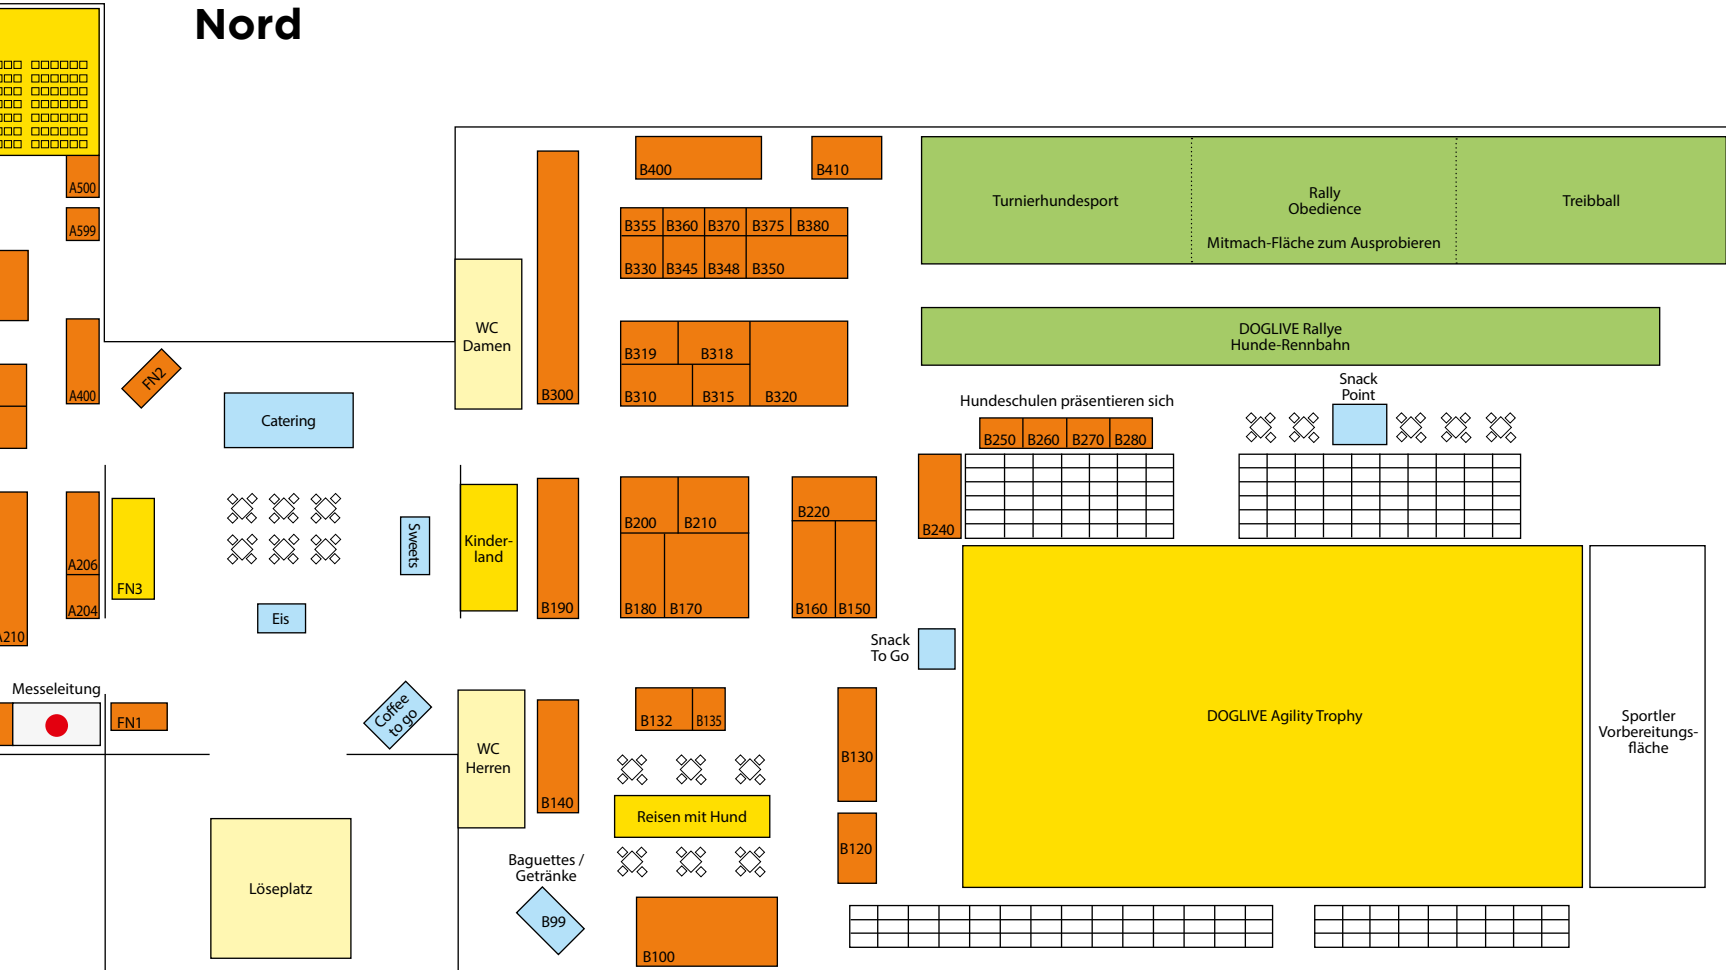

Messehalle Süd

Forum Süd

- Gastronomie
- Aktionsflächen
- Messestände
- Doglive Rallye Stationen

Forum Süd

Messehalle Mitte

● Gastronomie

● Aktionsflächen

● Messestände

● Doglive Rallye Stationen

Forum Nord

Messehalle Nord

● Gastronomie

● Aktionsflächen

● Messestände

● Doglive Rallye Stationen