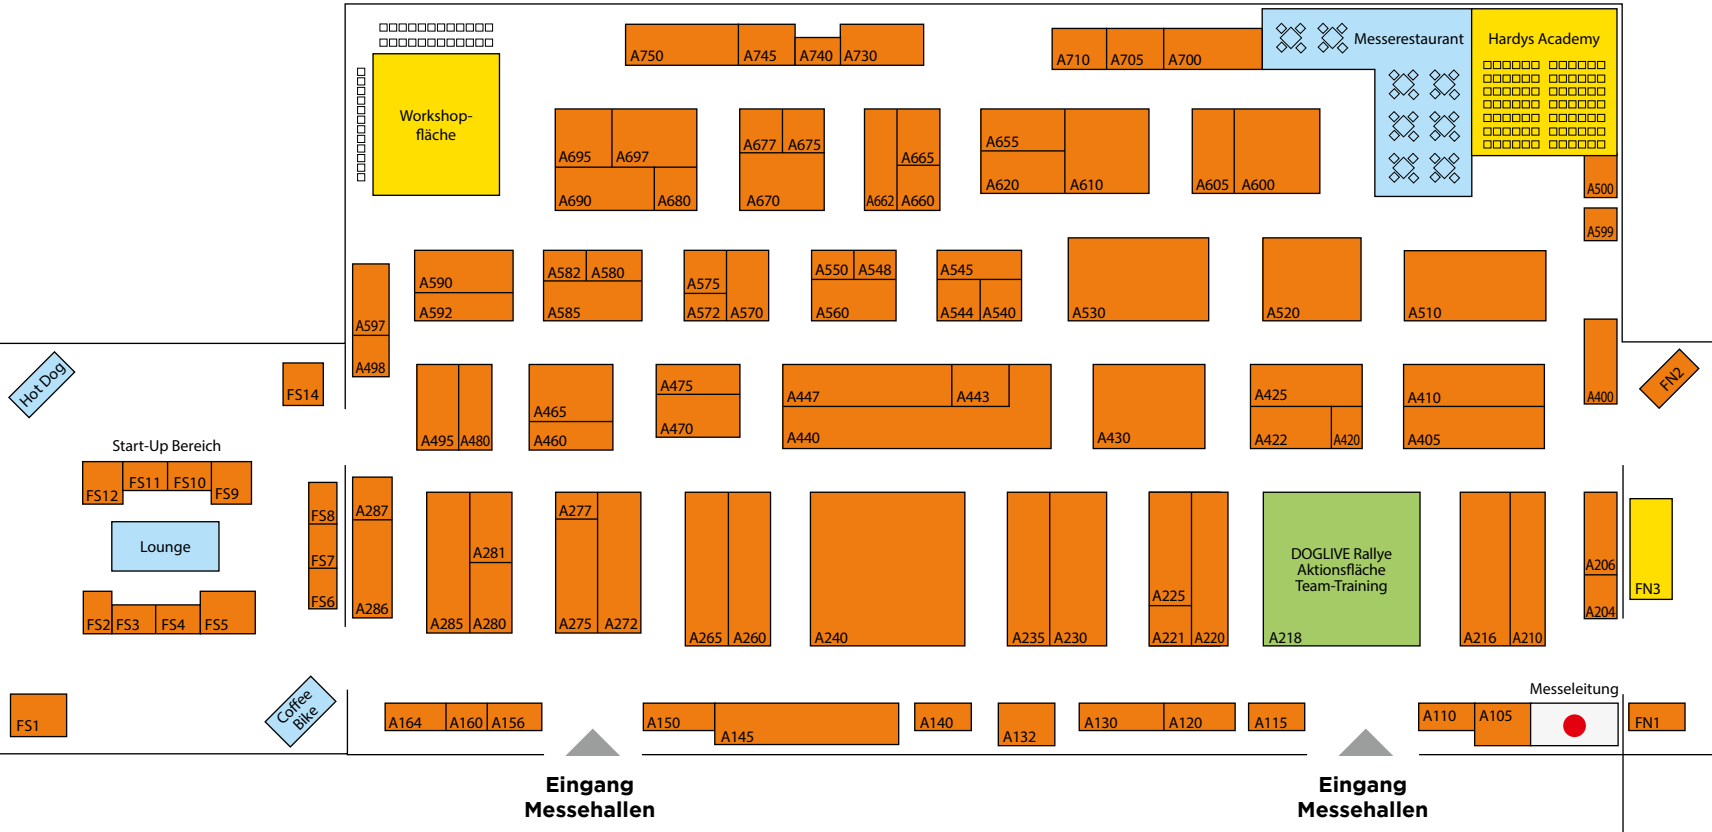

Messehalle Süd

Forum Süd

- Gastronomie
- Aktionsflächen
- Messestände
- Doglive Rallye Stationen

Forum Süd

Messehalle Mitte

● Gastronomie

● Aktionsflächen

● Messestände

● Doglive Rallye Stationen

Forum Nord

Messehalle Nord

● Gastronomie

● Aktionsflächen

● Messestände

● Doglive Rallye Stationen