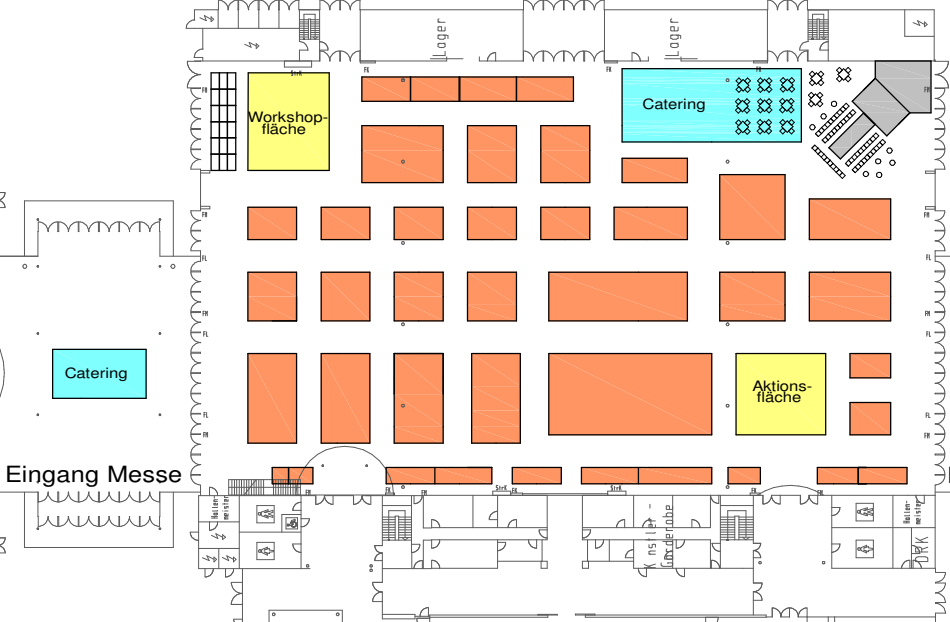

DOGLIVE vom 21. bis 22. Januar 2012
Messe und Congress Centrum Halle Münsterland
Messehalle Mitte

Messehalle Süd

Freigelände

Messehalle Nord