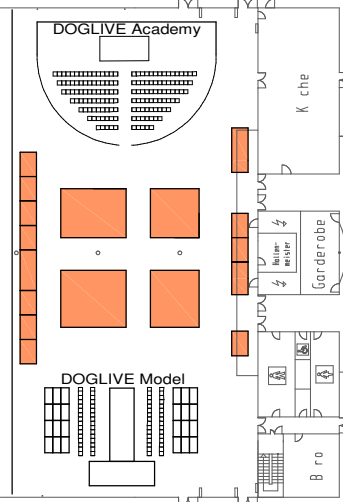

DOGLIVE vom 21. bis 22. Januar 2012
Messe und Congress Centrum Halle Münsterland
Messehalle Mitte

Messehalle Süd

Freigelände

Messehalle Nord